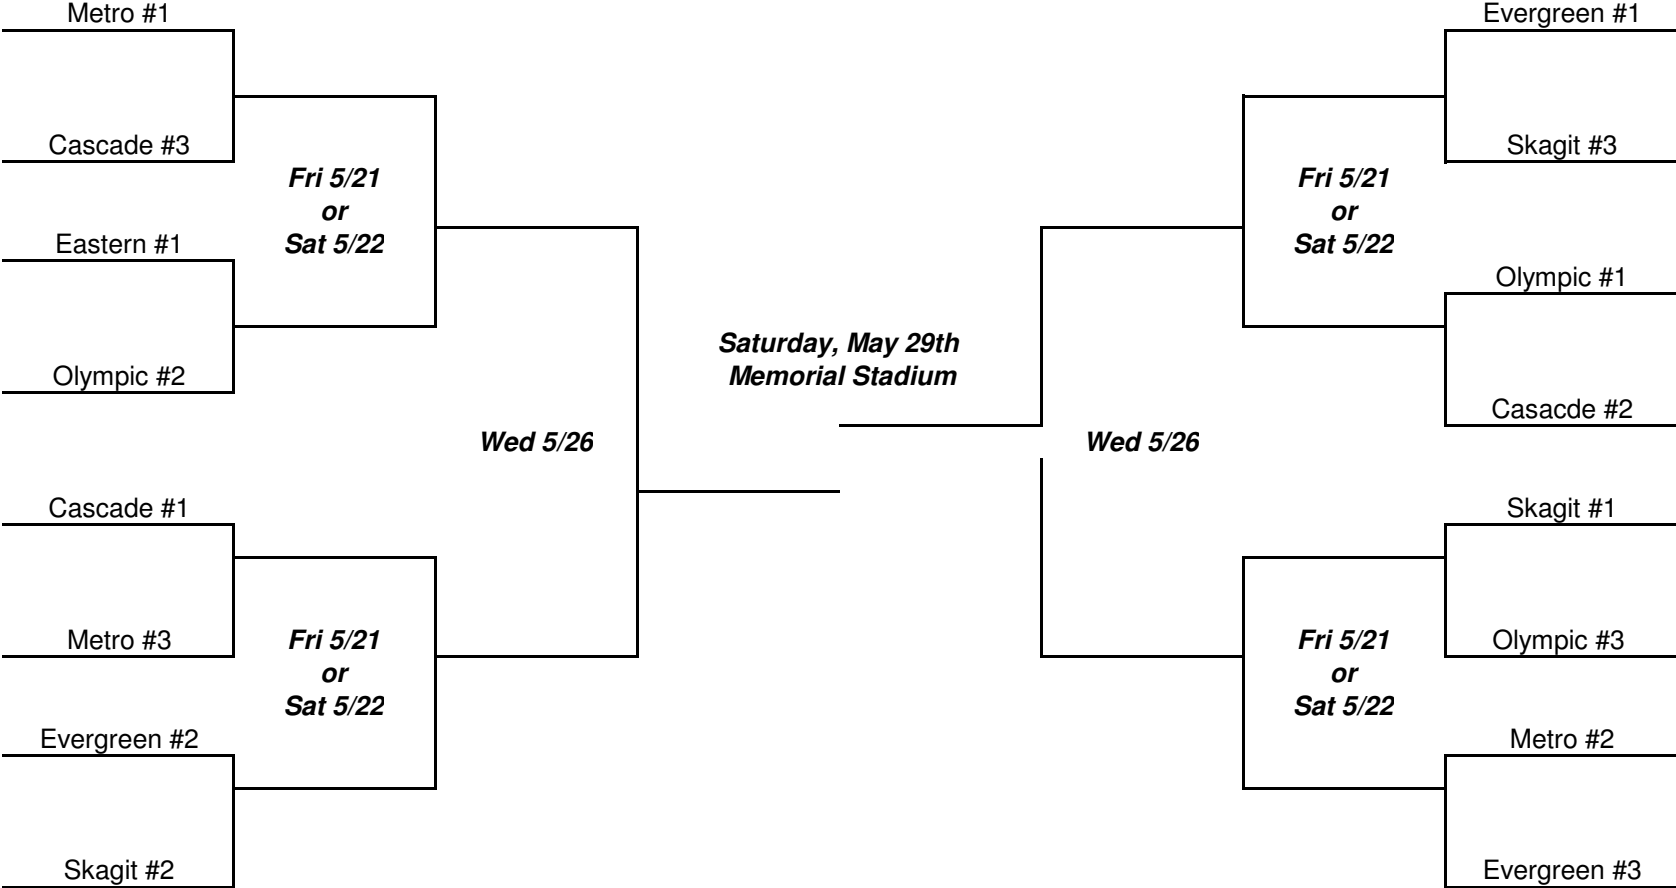

2010 WWSBLA Division II Playoffs

**First Round**  
**Fri 5/14**  
**or**  
**Sat 5/15**

**First Round**  
**Fri 5/14**  
**or**  
**Sat 5/15**